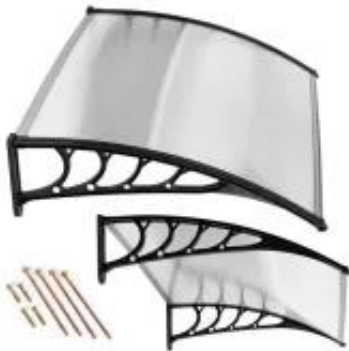

Link do produktu: <https://tixi.pl/daszek-nad-drzwi-120x100-cm-zadaszenie-oslona-poliweglan-multigarden-p-164323.html>

Daszek nad drzwi 120x100 cm zadaszenie osłona poliwęglan MultiGarden

Cena brutto	204,50 zł
Cena netto	166,26 zł
Dostępność	Dostępny
Czas wysyłki	24 godziny
Numer katalogowy	313_3401
Kod producenta	3401
Kod EAN	5905817002566
Waga brutto sztuki	6,5

Opis produktu

DASZEK OSŁANIAJĄCY WEJŚCIE

- Dedykowany do montażu **nad drzwiami wejściowymi**
- **Zabezpiecza wejście** przed deszczem, śniegiem i słońcem
- Stelaż z **odpornego tworzywa**
- **Modułowa konstrukcja daszka**
- **Możliwość łączenia daszków, np. dwóch w jeden**
- Daszek z **wytrzymałego poliwęglanu (0,5 cm)**
- Zestaw montażowy **w komplecie** (2 rodzaje kołków)
- **Prosty montaż**
- Produkt marki: **MultiGarden**

FUNKCJONALNE ZADASZENIE

Daszki nad drzwi są nie tylko dodatkiem dekoracyjnym domu, ale i użytecznym elementem jego wyposażenia. Sprawdzają się zarówno w budynkach mieszkalnych, jak i lokalach usługowych. **Zadaszenia najczęściej montuje się nad drzwiami wejściowymi** ale równie często stosowane są **na balkonach i tarasach**. Mają **chronić przed deszczem i słońcem** gości i domowników, to jednak nie wszystko. W niektórych sytuacjach zadaszenie nad wejściem może mieć wpływ na nasze bezpieczeństwo. Gdy z dachu będą spadać nawisy śniegu czy sople, daszki nad drzwiami zewnętrznymi **mogą uchronić od uderzenia bądź zmniejszyć jego siłę**.