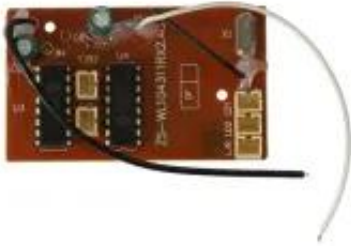

Dane aktualne na dzień: 08-06-2026 04:15

Link do produktu: <https://tixi.pl/czesc-wltoys-104311-plytka-sterujaca-p-178711.html>

## Część WLtoys 104311 płytki sterująca

Cena brutto	<b>188,50 zł</b>
Cena netto	<b>153,25 zł</b>
Dostępność	<b>Dostępny</b>
Numer katalogowy	<b>KX4257</b>
Kod producenta	<b>KX4257</b>
Kod EAN	<b>5903039743748</b>

### Opis produktu

Wymiary:

- Płytki: 6 cm x 3,5 cm x 1 cm
- Opakowanie: 14,5 cm x 10 cm x 1 cm

Produkt zapakowany w foliowe opakowanie.